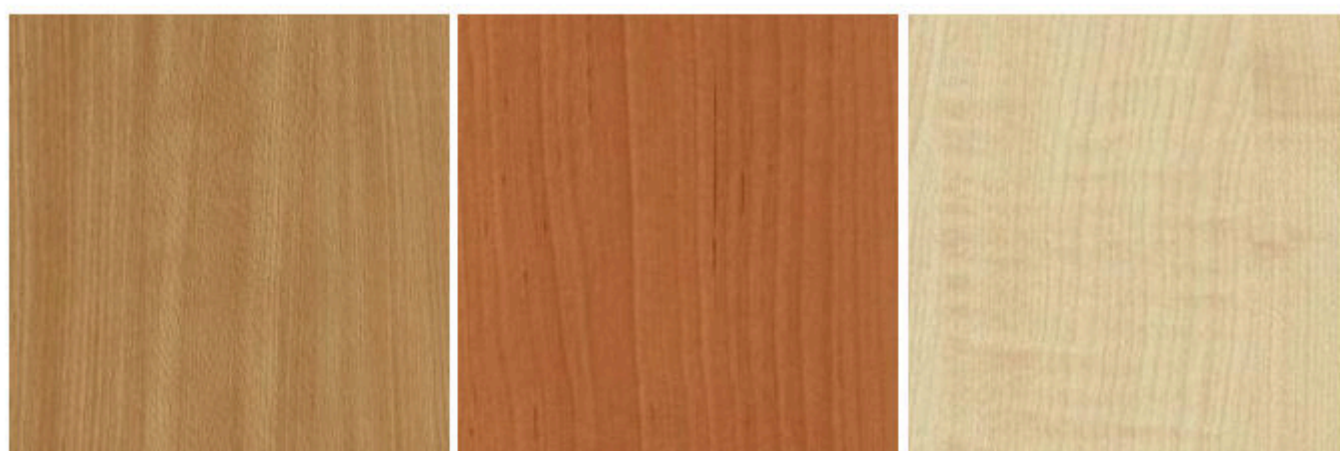

Standardowo dostępne są kolory płyt:

BUK

OLCHA

KLON

POPIEL

NIEBIESKI

ZIELONY

ŻÓŁTY

POMARAŃCZOWY

CZERWONY

Buk, olcha i popiel dostępne są w cenach podstawowych.
Inne kolory dostępne na zamówienie za dodatkową opłatą.